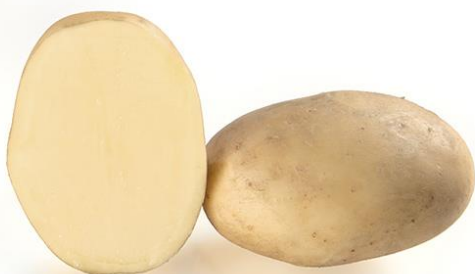

GERMICOPA

ЛОАН

СОРТ ЗА УНИВЕРСАЛНА УПОТРЕБА

- ЛОАН е високодобивен сорт, с едри, еднакви клубени с много хубава форма.
- Бързо клубенообразува
- ЛОАН се съхранява изключително добре
- ЛОАН има добра устойчивост на краста

ФИЗИОЛОГИЯ

Цвят на кожата	Тъмно жълт
Цвят на месото	Жълт
Форма на клубените	Дълго - овална
Размер на клубените	Много големи
Брой клубени	Малко
Еднаквост на клубените	Много еднакви
Дълбочина на очите	Много плитки
Зрялост	Ср. ранен
Поникване	Бавно
Съхранение	Дълго